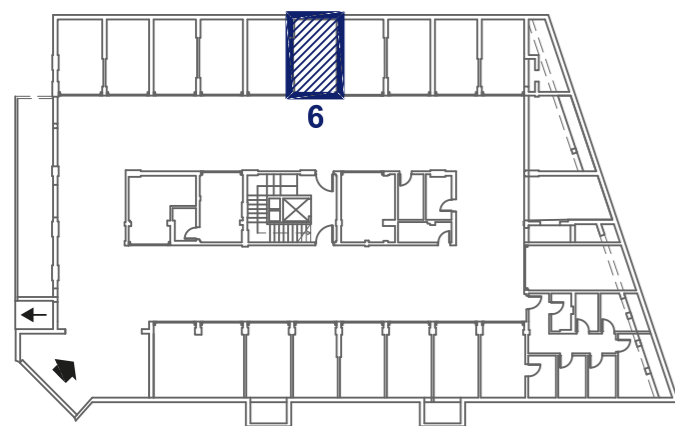

Appartamenti PIANO PRIMO

App. 6	2 camere	85 m²	Terrazze
App. 7	2 camere	95 m²	Terrazze
App. 8	3 camere	114 m²	Terrazze
App. 9	2 camere	87 m²	Terrazze
App. 10	2 camere	85 m²	Terrazze
App. 11	2 camere	89 m²	Terrazze

IMPRESA

CEV

Immobiliare
Luxury Residences
Appartamenti
Dimore private

PIANO PRIMO - APP.10

Sup. Commerciale di vendita	85 m²
Sup. Terrazze	7,00 m²
Giardino	-
GARAGE PIANO INTERRATO	n. 6
MAGAZZINO PIANO INTERRATO	-

Camere	2
Bagni	1
Terrazze	sì
Garage	sì
Magazzino	no

IMPRESA

CEV

Immobiliare
Luxury Residences
Appartamenti
Dimore private

GARAGE n. 6