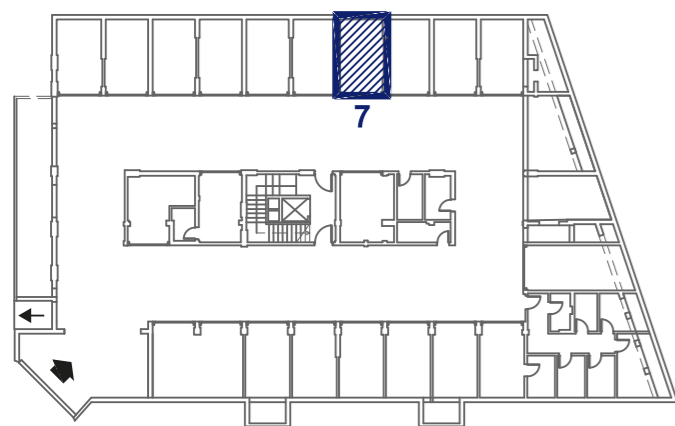

Appartamenti PIANO PRIMO

App. 6	2 camere	85 m²	Terrazze
App. 7	2 camere	95 m²	Terrazze
App. 8	3 camere	114 m²	Terrazze
App. 9	2 camere	87 m²	Terrazze
App. 10	2 camere	85 m²	Terrazze
App. 11	2 camere	89 m²	Terrazze

IMPRESA

CEV

Immobiliare
Luxury Residences
Appartamenti
Dimore private

PIANO PRIMO - APP.11

Sup. Commerciale di vendita	89 m²
Sup. Terrazze	6,80 m²
Giardino	-
GARAGE PIANO INTERRATO	n. 7
MAGAZZINO PIANO INTERRATO	-

Camere	2
Bagni	1
Terrazze	sì
Garage	sì
Magazzino	no

IMPRESA

CEV

Immobiliare
Luxury Residences
Appartamenti
Dimore private

GARAGE n. 7