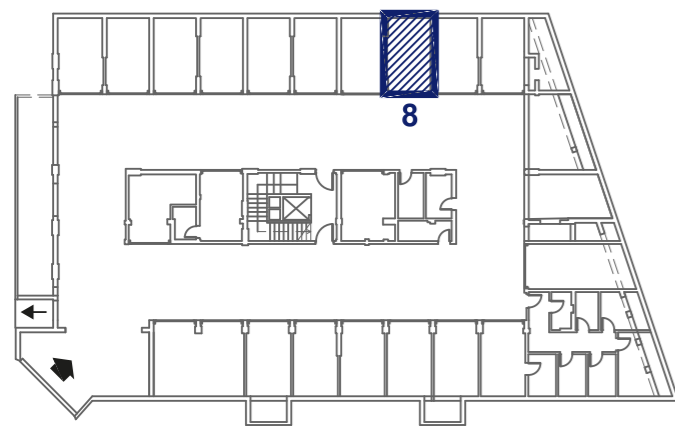

Appartamenti PIANO SECONDO

App. 12	2 camere	85 m²	Terrazze
App. 13	2 camere	95 m²	Terrazze
App. 14	3 camere	114 m²	Terrazze
App. 15	2 camere	87 m²	Terrazze
App. 16	2 camere	85 m²	Terrazze
App. 17	2 camere	89 m²	Terrazze

IMPRESA

CEV

Immobiliare
Luxury Residences
Appartamenti
Dimore private

PIANO SECONDO - APP.12

Sup. Commerciale di vendita	85 m²
Sup. Terrazze	9,47 m²
Giardino	-
GARAGE PIANO INTERRATO	n. 8
MAGAZZINO PIANO INTERRATO	-

Camere	2
Bagni	2
Terrazze	sì
Garage	sì
Magazzino	no

IMPRESA

CEV

Immobiliare
Luxury Residences
Appartamenti
Dimore private

GARAGE n. 8