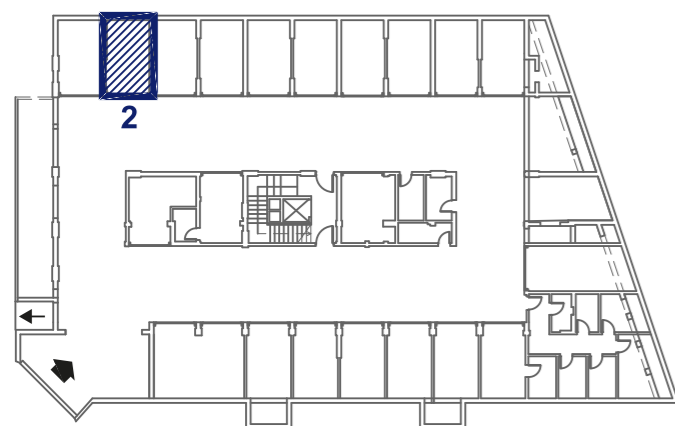

Appartamenti PIANO SECONDO

App. 12	2 camere	85 m²	Terrazze
App. 13	2 camere	95 m²	Terrazze
App. 14	3 camere	114 m²	Terrazze
App. 15	2 camere	87 m²	Terrazze
App. 16	2 camere	85 m²	Terrazze
App. 17	2 camere	89 m²	Terrazze

IMPRESA

CEV

Immobiliare
Luxury Residences
Appartamenti
Dimore private

PIANO SECONDO - APP.13

Sup. Commerciale di vendita	95 m²
Sup. Terrazze	9,13 m²
Giardino	-
GARAGE PIANO INTERRATO	n. 2
MAGAZZINO PIANO INTERRATO	-

Camere	2
Bagni	2
Terrazze	sì
Garage	sì
Magazzino	no

IMPRESA

CEV

Immobiliare
Luxury Residences
Appartamenti
Dimore private

GARAGE n. 2