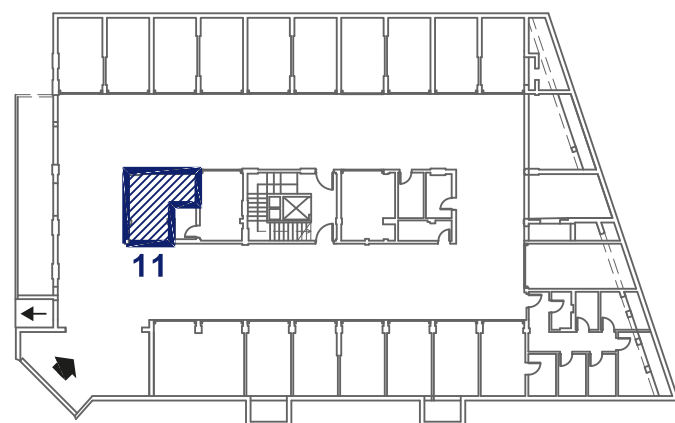

Appartamenti PIANO SECONDO

App. 12	2 camere	85 m²	Terrazze
App. 13	2 camere	95 m²	Terrazze
App. 14	3 camere	114 m²	Terrazze
App. 15	2 camere	87 m²	Terrazze
App. 16	2 camere	85 m²	Terrazze
App. 17	2 camere	89 m²	Terrazze

IMPRESA

CEV

Immobiliare
Luxury Residences
Appartamenti
Dimore private

PIANO SECONDO - APP.15

Sup. Commerciale di vendita	87 m²
Sup. Terrazze	10,72 m²
Giardino	-
GARAGE PIANO INTERRATO	n. 11
MAGAZZINO PIANO INTERRATO	-

Camere	2
Bagni	2
Terrazze	sì
Garage	sì
Magazzino	no

IMPRESA

CEV

Immobiliare
Luxury Residences
Appartamenti
Dimore private

GARAGE n. 11