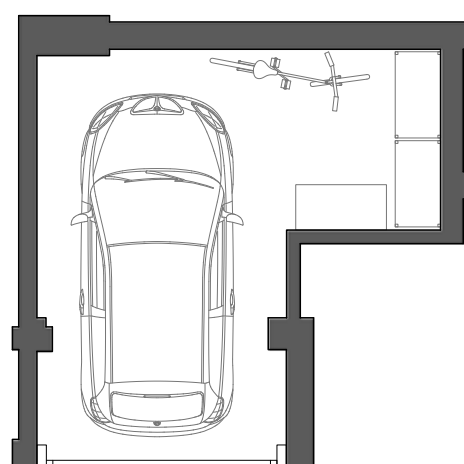

Appartamenti PIANO SECONDO

App. 12	2 camere	85 m²	Terrazze
App. 13	2 camere	95 m²	Terrazze
App. 14	3 camere	114 m²	Terrazze
App. 15	2 camere	87 m²	Terrazze
App. 16	2 camere	85 m²	Terrazze
App. 17	2 camere	89 m²	Terrazze

IMPRESA

CEV

Immobiliare
Luxury Residences
Appartamenti
Dimore private

PIANO SECONDO - APP.15

Sup. Commerciale di vendita	87 m²
Sup. Terrazze	10,72 m²
Giardino	-
GARAGE PIANO INTERRATO	n. 11
MAGAZZINO PIANO INTERRATO	-

Camere	2
Bagni	2
Terrazze	sì
Garage	sì
Magazzino	no

IMPRESA

CEV

Immobiliare
Luxury Residences
Appartamenti
Dimore private

GARAGE n. 11