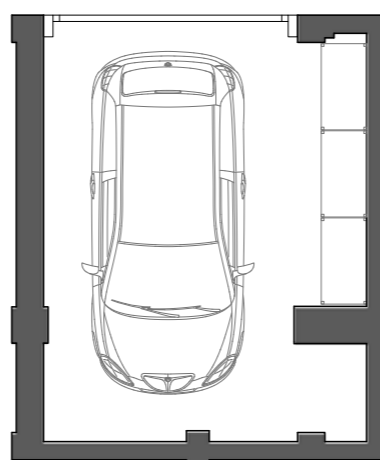

Appartamenti PIANO SECONDO

App. 12	2 camere	85 m²	Terrazze
App. 13	2 camere	95 m²	Terrazze
App. 14	3 camere	114 m²	Terrazze
App. 15	2 camere	87 m²	Terrazze
App. 16	2 camere	85 m²	Terrazze
App. 17	2 camere	89 m²	Terrazze

IMPRESA

CEV

Immobiliare
Luxury Residences
Appartamenti
Dimore private

PIANO SECONDO - APP.17

Sup. Commerciale di vendita	89 m²
Sup. Terrazze	6,80 m²
Giardino	-
GARAGE PIANO INTERRATO	n. 13
MAGAZZINO PIANO INTERRATO	-

Camere	2
Bagni	1
Terrazze	sì
Garage	sì
Magazzino	no

IMPRESA

CEV

Immobiliare
Luxury Residences
Appartamenti
Dimore private

GARAGE n. 13