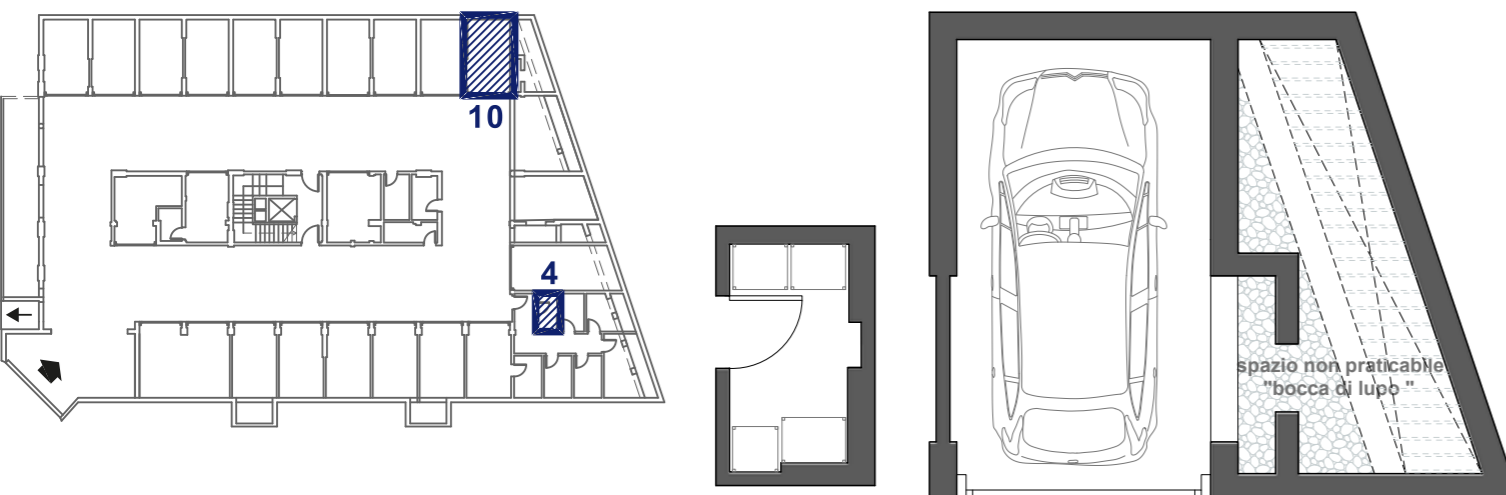

Appartamenti PIANO TERZO

App. 18	2 camere	102 m²	Terrazze / Giardino Pensile
App. 19	3 camere	122 m²	Terrazze / Giardino Pensile
App. 20	2 camere	100 m²	Terrazze
App. 21	3 camere	127 m²	Terrazze / Giardino Pensile

IMPRESA

CEV
Immobiliare
Luxury Residences
Appartamenti
Dimore private

PIANO TERZO - APP.18

Sup. Commerciale di vendita	102 m²
Sup. Terrazze	12,50 m²
Giardino Pensile	39,61 m²
GARAGE PIANO INTERRATO	n. 10
MAGAZZINO PIANO INTERRATO	n. 4

Camere	2
Bagni	2
Terrazze	sì
Garage	sì
Magazzino	sì

IMPRESA

CEV
Immobiliare
Luxury Residences
Appartamenti
Dimore private

MAGAZZINO n. 4 GARAGE n. 10