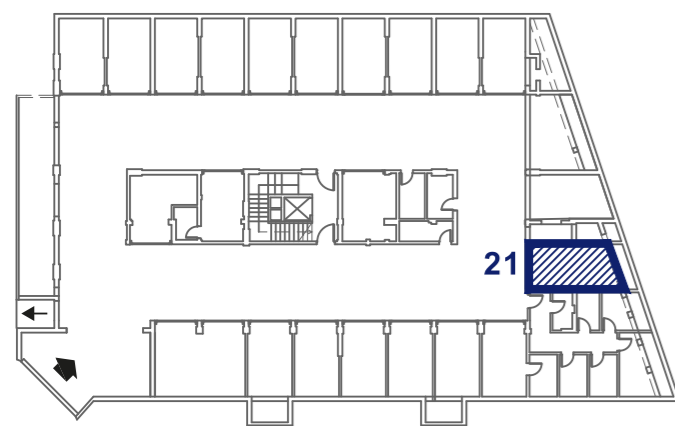

Appartamenti PIANO TERZO

App. 18	2 camere	102 m²	Terrazze / Giardino Pensile
App. 19	3 camere	122 m²	Terrazze / Giardino Pensile
App. 20	2 camere	100 m²	Terrazze
App. 21	3 camere	127 m²	Terrazze / Giardino Pensile

IMPRESA

CEV

Immobiliare
Luxury Residences
Appartamenti
Dimore private

PIANO TERZO - APP.20

Sup. Commerciale di vendita	100 m²
Sup. Terrazze	22,01 m²
GARAGE PIANO INTERRATO	n. 21
MAGAZZINO PIANO INTERRATO	-

Camere	2
Bagni	2
Terrazze	sì
Garage	sì
Magazzino	no

IMPRESA

CEV

Immobiliare
Luxury Residences
Appartamenti
Dimore private

GARAGE n. 21