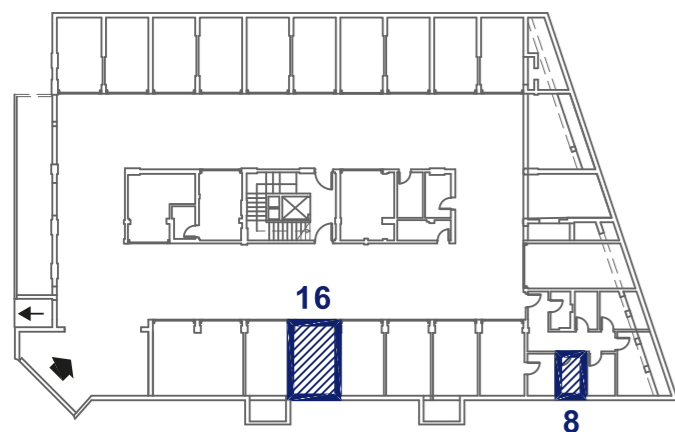

Appartamenti PIANO PRIMO

App. 6	2 camere	85 m²	Terrazze
App. 7	2 camere	95 m²	Terrazze
App. 8	3 camere	114 m²	Terrazze
App. 9	2 camere	87 m²	Terrazze
App. 10	2 camere	85 m²	Terrazze
App. 11	2 camere	89 m²	Terrazze

IMPRESA

CEV

Immobiliare
Luxury Residences
Appartamenti
Dimore private

PIANO PRIMO - APP. 8

Sup. Commerciale di vendita	114 m²
Sup. Terrazze	14,57 m²
Giardino	-
GARAGE PIANO INTERRATO	n. 16
MAGAZZINO PIANO INTERRATO	n. 8

Camere	3
Bagni	2
Terrazze	sì
Garage	sì
Magazzino	sì

IMPRESA

CEV

Immobiliare
Luxury Residences
Appartamenti
Dimore private