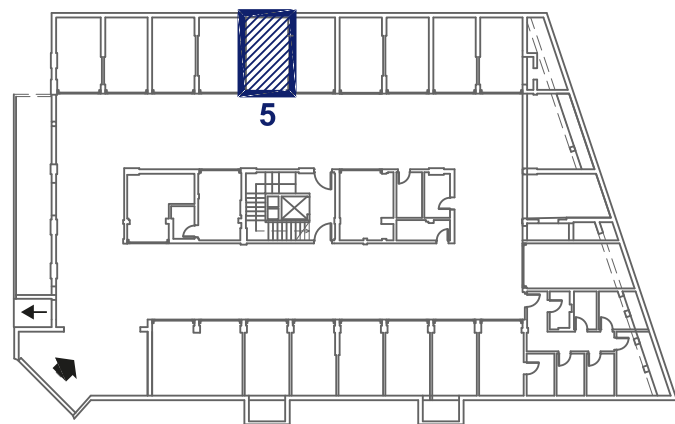

Appartamenti PIANO PRIMO

App. 6	2 camere	85 m²	Terrazze
App. 7	2 camere	95 m²	Terrazze
App. 8	3 camere	114 m²	Terrazze
App. 9	2 camere	87 m²	Terrazze
App. 10	2 camere	85 m²	Terrazze
App. 11	2 camere	89 m²	Terrazze

IMPRESA

CEV

Immobiliare
Luxury Residences
Appartamenti
Dimore private

PIANO PRIMO - APP.9

Sup. Commerciale di vendita	87 m²
Sup. Terrazze	10,72 m²
Giardino	-
GARAGE PIANO INTERRATO	n. 5
MAGAZZINO PIANO INTERRATO	-

Camere	2
Bagni	2
Terrazze	sì
Garage	sì
Magazzino	no

IMPRESA

CEV

Immobiliare
Luxury Residences
Appartamenti
Dimore private

GARAGE n. 5