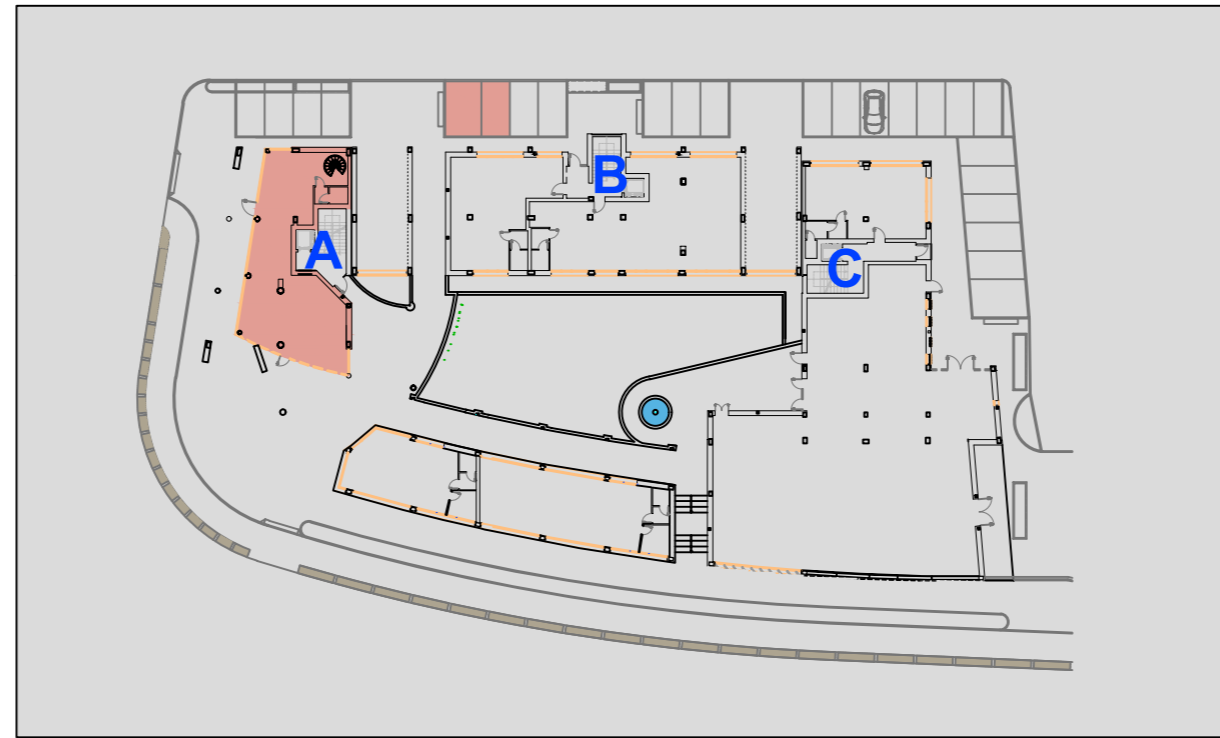

CORTE VESPUCCI

Negozi 3

Superficie commerciale piano terra Mq 140
 Magazzino piano interrato Mq 104
 Superficie commerciale di vendita Mq 156

- Piano Terra Fronte Strada
- Antibagno
- Bagno
- Magazzino al piano interrato
- 1 Posto auto interno
- 2 Posti auto esterni

Per informazioni chiama il +39 335 73 63 819

PIANO TERRA

PIANO INTERRATO

scala 1:100