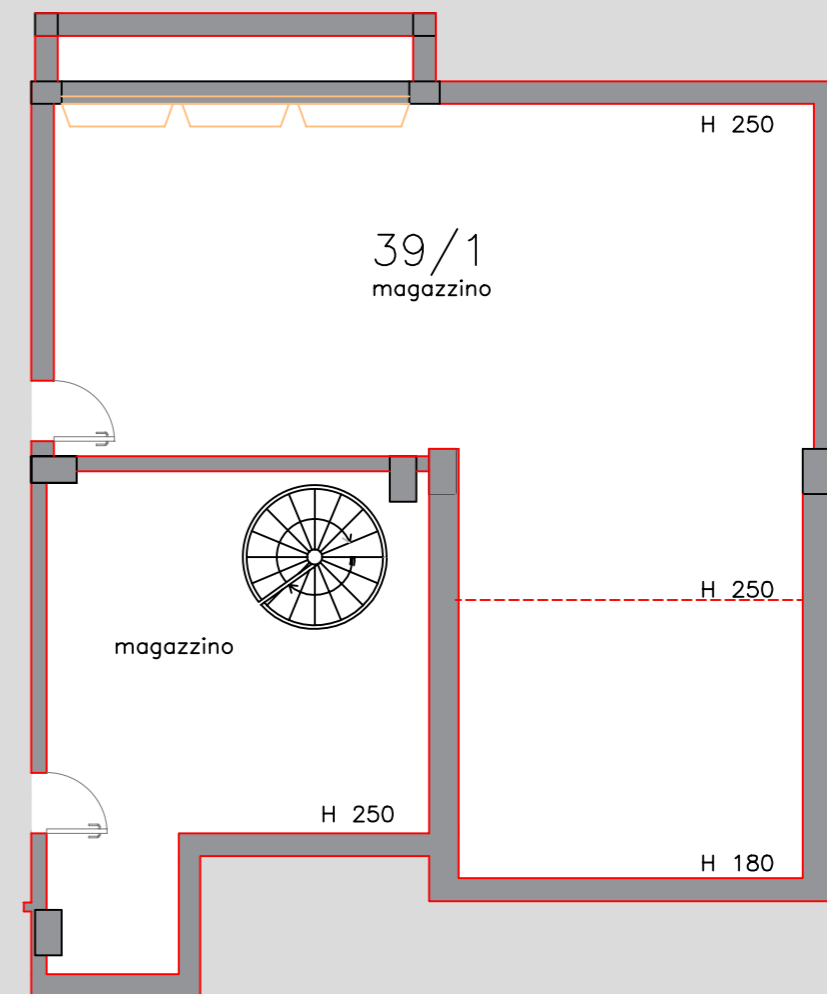

CORTE VESPUCCI

Negozi 3

Superficie commerciale piano terra Mq 140
 Magazzino piano interrato Mq 104
 Superficie commerciale di vendita Mq 156

- Piano Terra Fronte Strada
- Antibagno
- Bagno
- Magazzino al piano interrato
- 1 Posto auto interno
- 2 Posti auto esterni

Per informazioni chiama il +39 335 73 63 819

PIANO TERRA

PIANO INTERRATO

scala 1:100