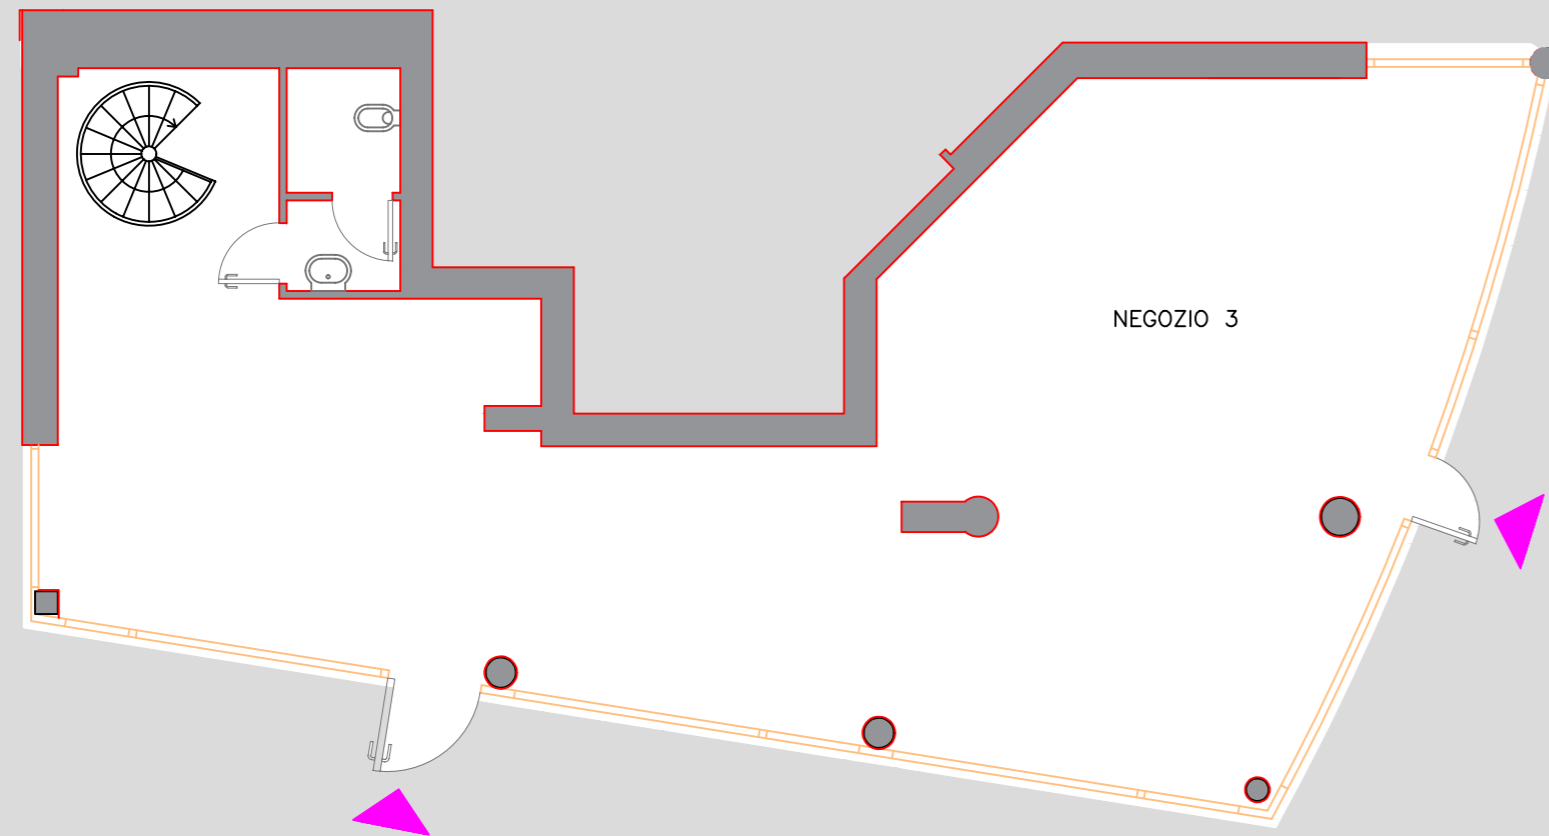

CORTE VESPUCCI

Negozi 3

Superficie commerciale piano terra Mq 140
 Magazzino piano interrato Mq 104
 Superficie commerciale di vendita Mq 156

- Piano Terra Fronte Strada
- Antibagno
- Bagno
- Magazzino al piano interrato
- 1 Posto auto interno
- 2 Posti auto esterni

Per informazioni chiama il +39 335 73 63 819

PIANO TERRA

PIANO INTERRATO

scala 1:100