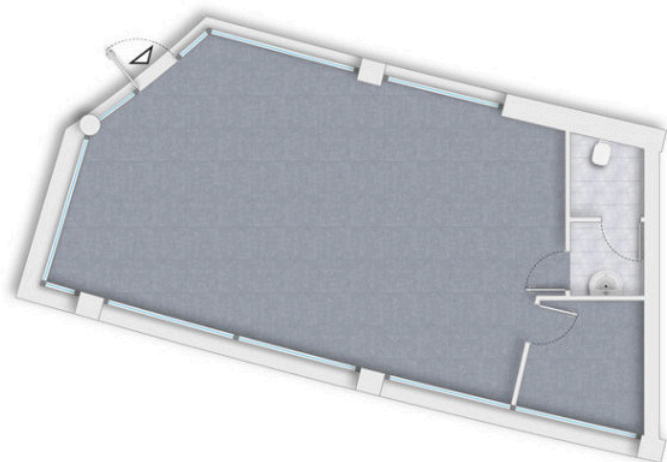

# CORTE VESPUCCI Negozio 7

Per informazioni chiama il +39 388 77 38 363

Superficie commerciale di Mq 77

Piano Terra

Superficie commerciale mq 77,00

Antibagno

Bagno

Magazzino

1 Posto auto esterno

1 Posto auto interno

● NEGOZIO N.3    ● NEGOZIO N.7    ● NEGOZIO N.8    ● UNITA' COMMERCIALE E DIREZIONALE