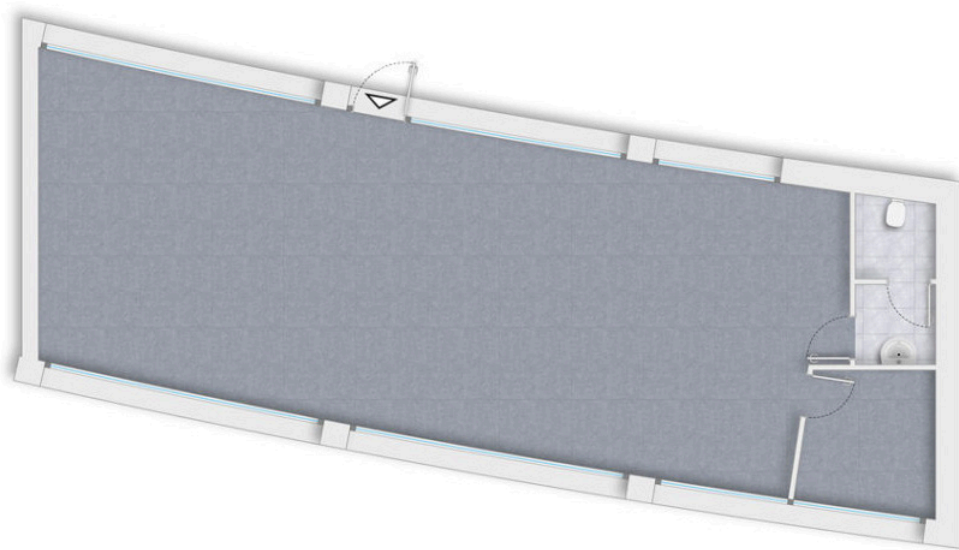

CORTE VESPUCCI Negozio 8

Per informazioni chiama il +39 388 77 38 363

Superficie commerciale di Mq 118

Piano Terra
Superficie commerciale mq 118,00
Antibagno
Bagno
Magazzino
1 Posto auto esterno
1 Posto auto interno