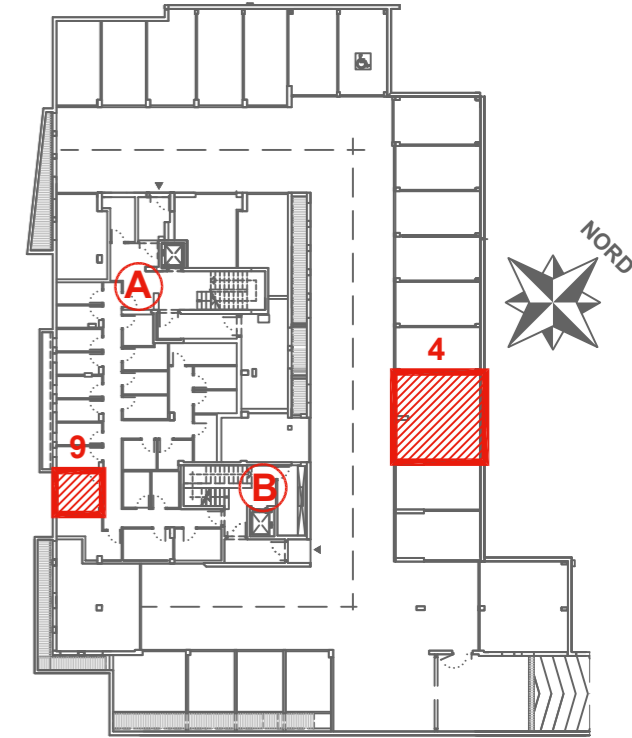

SCALA "B" - APPARTAMENTO n. 5 - sc. 1:50

Le unità vengono vendute senza arredi.

SUPERFICIE LORDA DI PAVIMENTO 126,02 mq
SUPERFICIE TERRAZZE 20,35 mq
SUPERFICIE COMMERCIALE 144,00 mq

GARAGE n. 4 sc. 1:100

MAGAZZINO n. 9 sc. 1:100

CENTRO MERIDIANA
 PADERNELLO di PAESE - TV

EDIFICIO "D"

SCALA B - PIANO SECONDO - APP. n 5