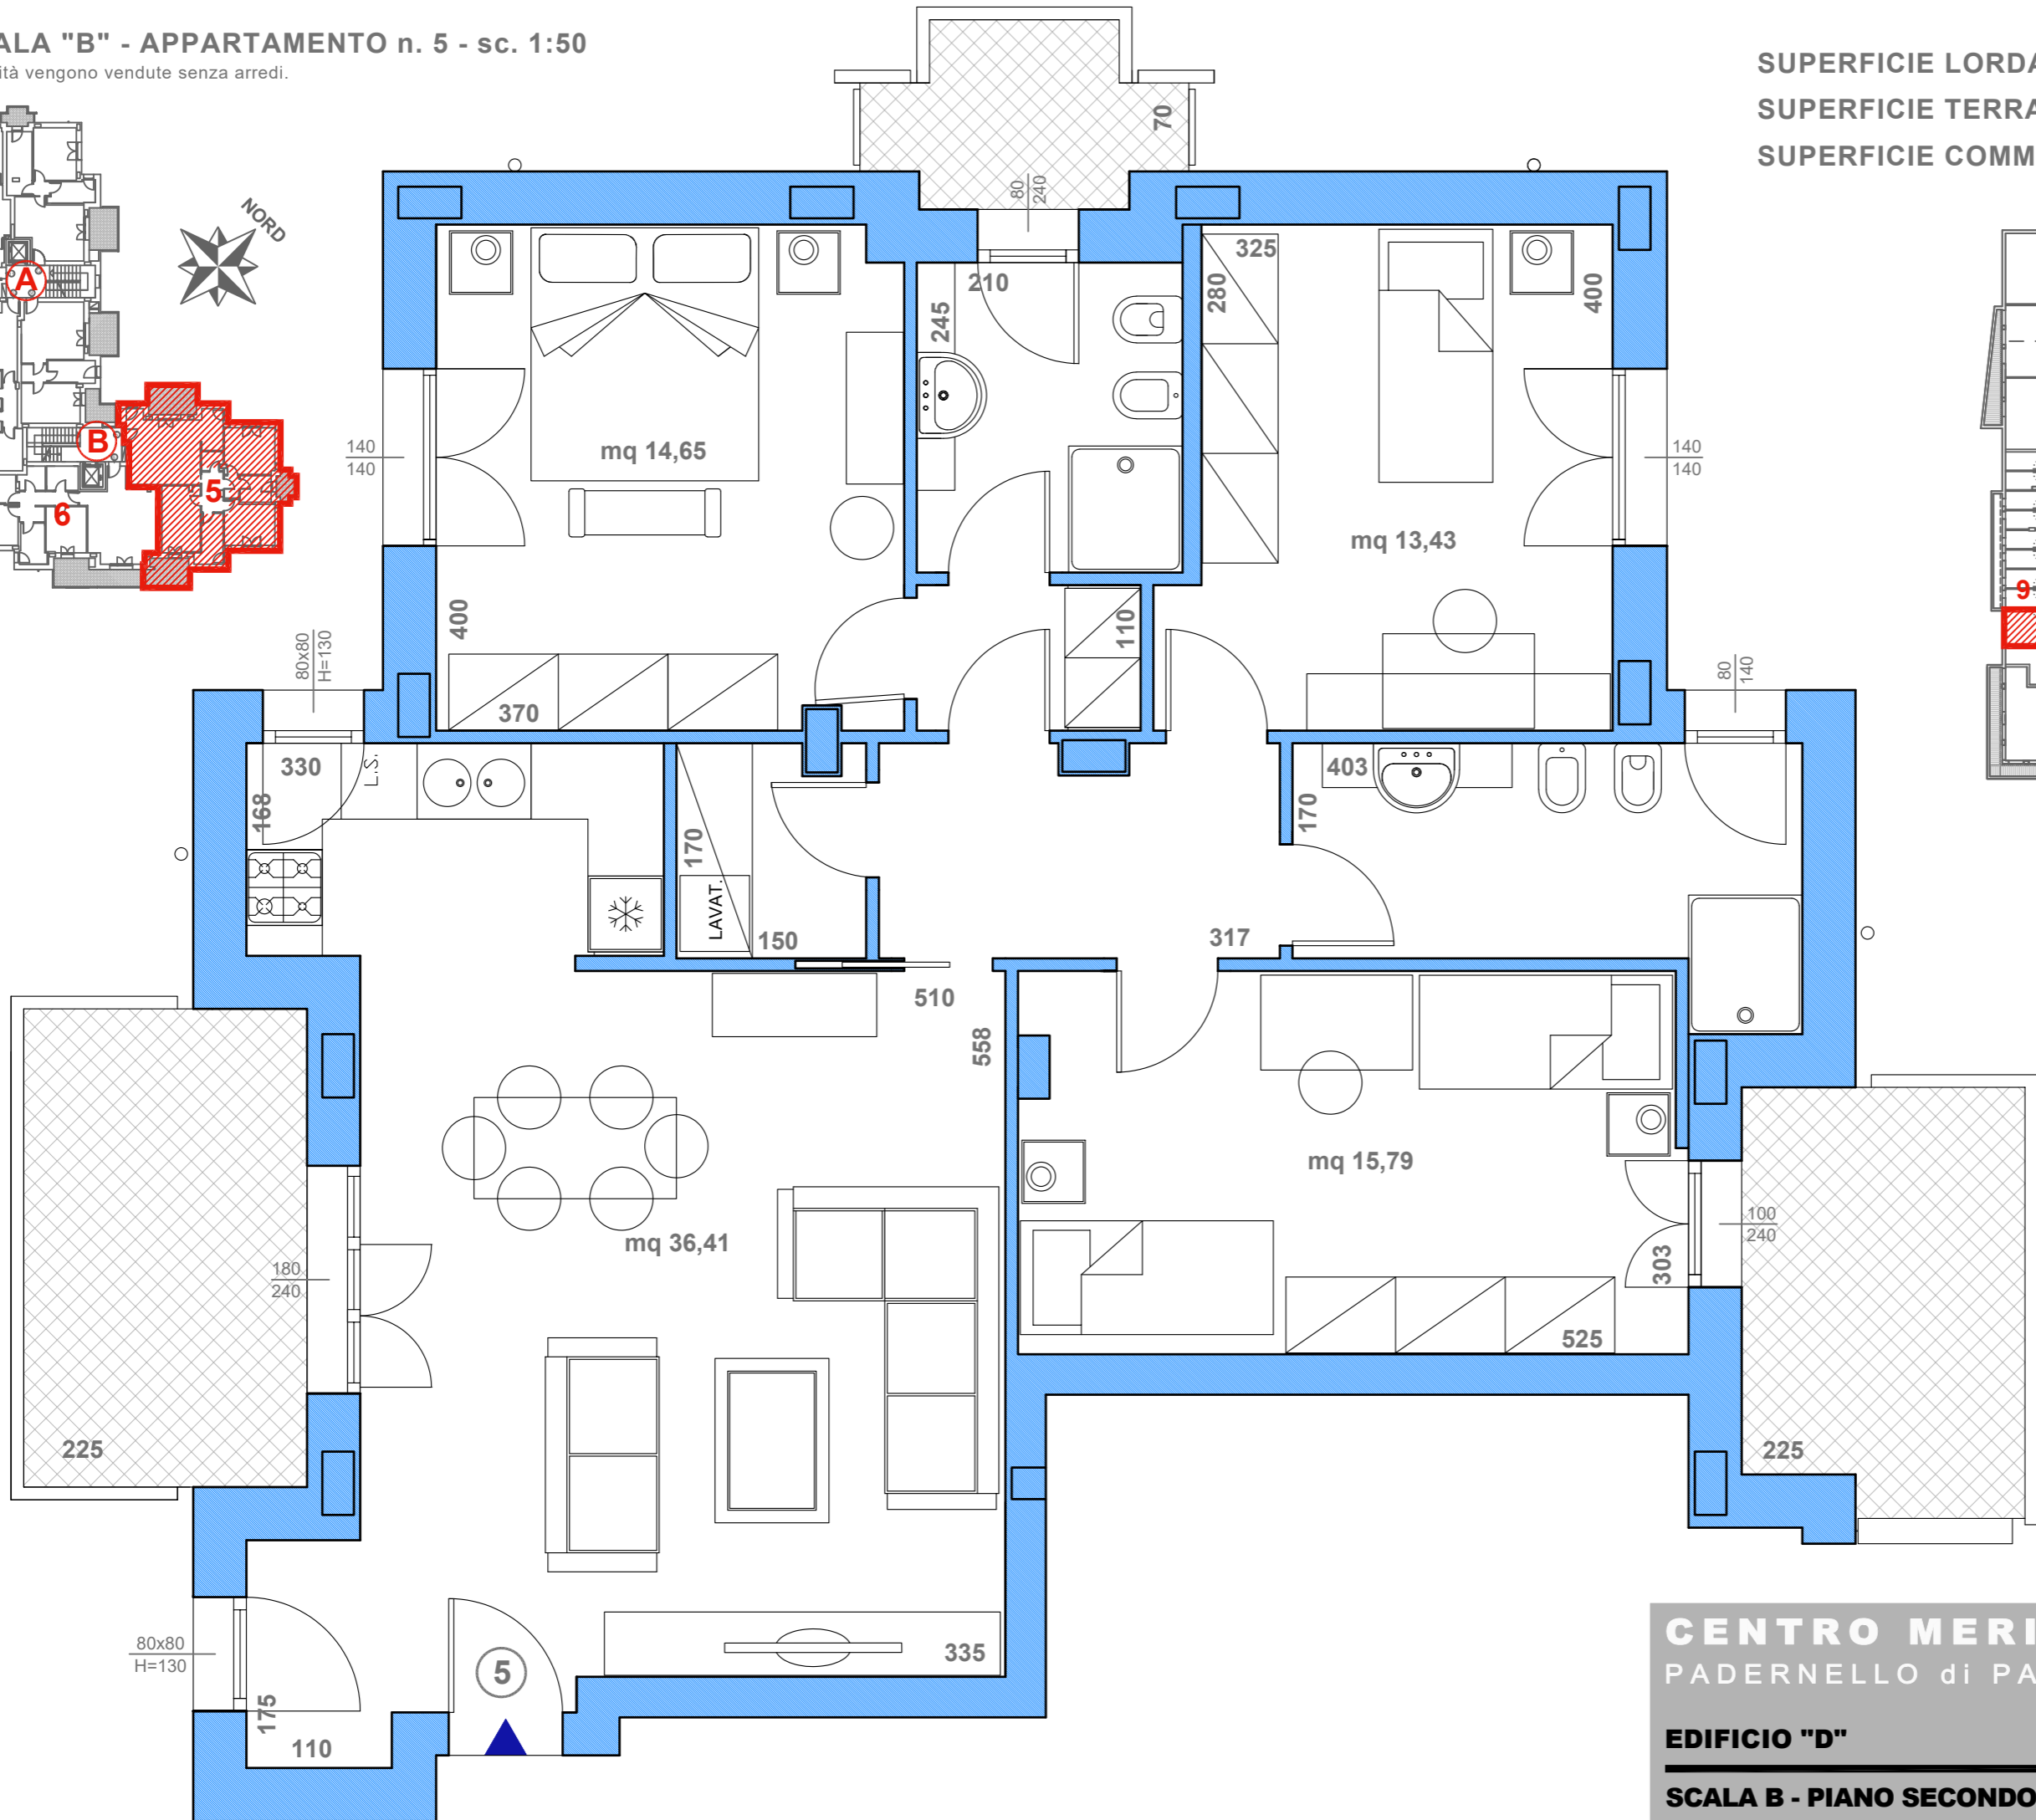

SCALA "B" - APPARTAMENTO n. 5 - sc. 1:50

Le unità vengono vendute senza arredi.

SUPERFICIE LORDA DI PAVIMENTO 126,02 mq
SUPERFICIE TERRAZZE 20,35 mq
SUPERFICIE COMMERCIALE 144,00 mq

GARAGE n. 4 sc. 1:100

MAGAZZINO n. 9 sc. 1:100

CENTRO MERIDIANA
 PADERNELLO di PAESE - TV

EDIFICIO "D"

SCALA B - PIANO SECONDO - APP. n 5