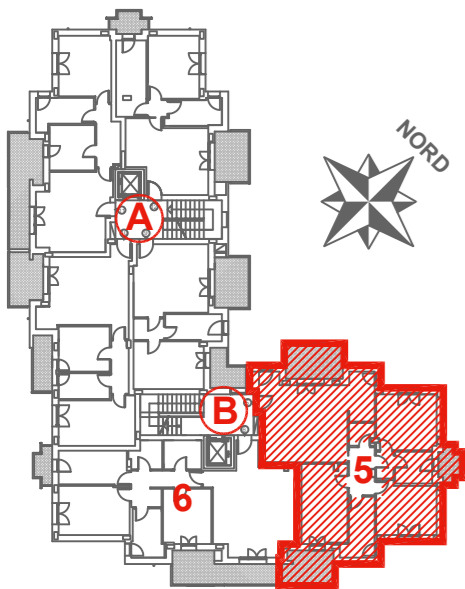

SCALA "B" - APPARTAMENTO n. 5 - sc. 1:50

Le unità vengono vendute senza arredi.

SUPERFICIE LORDA DI PAVIMENTO 126,02 mq
SUPERFICIE TERRAZZE 20,35 mq
SUPERFICIE COMMERCIALE 144,00 mq

GARAGE n. 4 sc. 1:100

MAGAZZINO n. 9 sc. 1:100

CENTRO MERIDIANA
 PADERNELLO di PAESE - TV

EDIFICIO "D"

SCALA B - PIANO SECONDO - APP. n 5